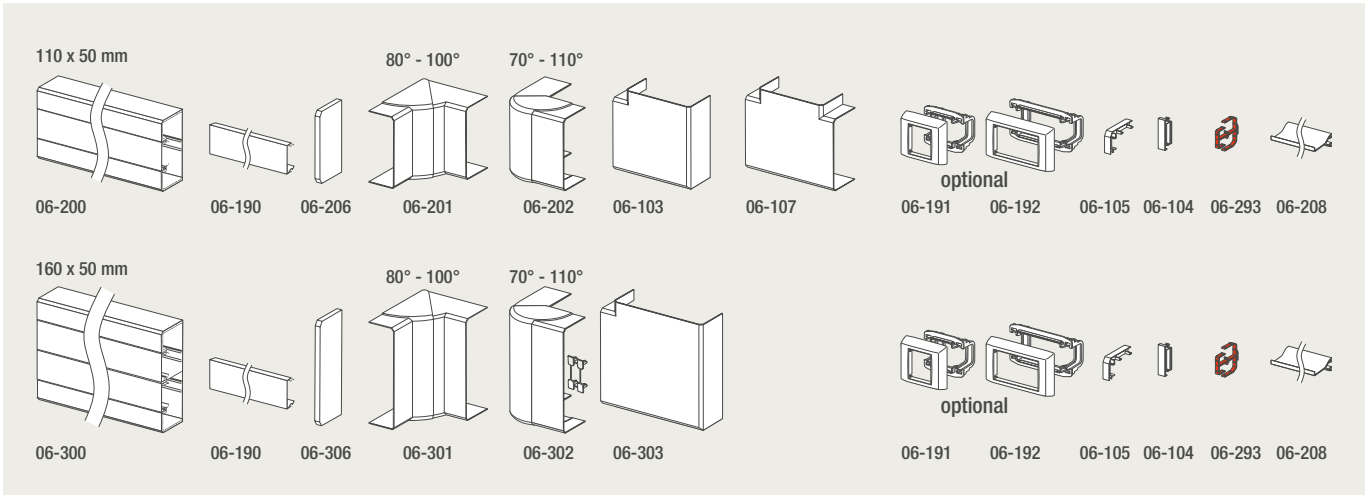

## Niko Hydro inbouwkader - Maatschetsen

D.1

D.2

D.3

D.4

D.5

D.6

**D.5 Installatiekanalen**