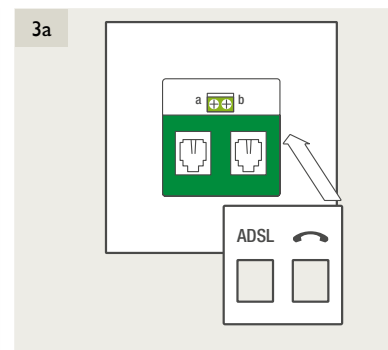

Bedrading en montage

170-79090 / 170-79091 / 100-69090 / 101-69090 / 101-69092