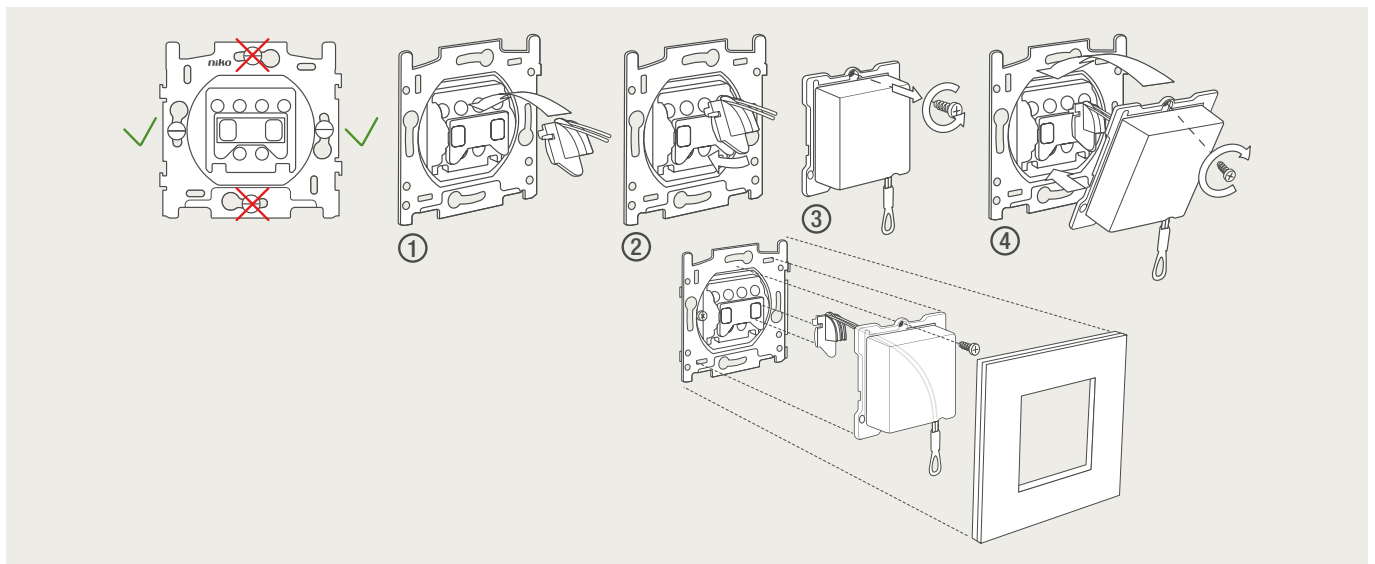

Drukknopfunctie 1XX-63906