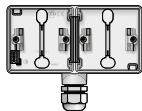

#### HORIZONTALE OPBOUWDOOS MET 1 M20-INGANG MET WARTEL

	<b>700-84851</b>	Stuks: 4	Tweevoudige doos met één M20-ingang inclusief M20-wartel, grey
	<b>701-84851</b>	Stuks: 4	Tweevoudige doos met één M20-ingang inclusief M20-wartel, white
	<b>761-84851</b>	Stuks: 4	Tweevoudige doos met één M20-ingang inclusief M20-wartel, black