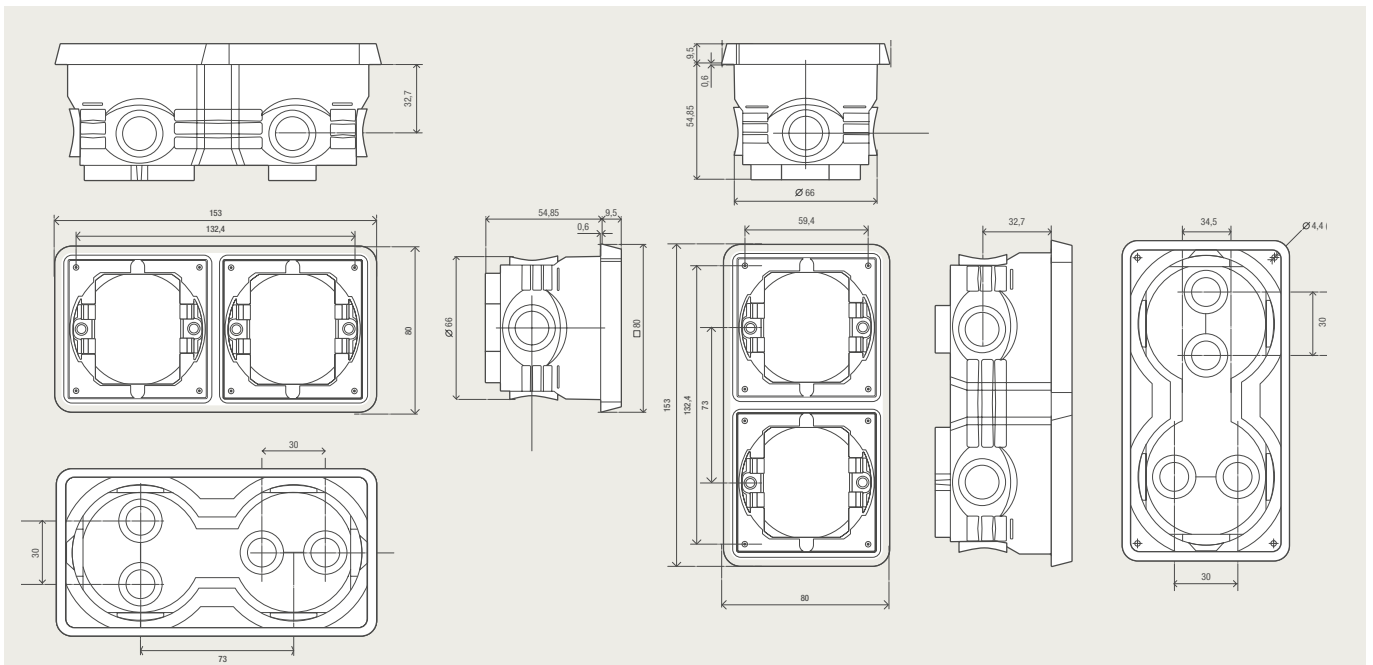

## Niko Hydro inbouwkader - Maatschetsen

D.1

D.2

D.3

D.4

D.5

D.6

**D.5 Installatiekanalen**