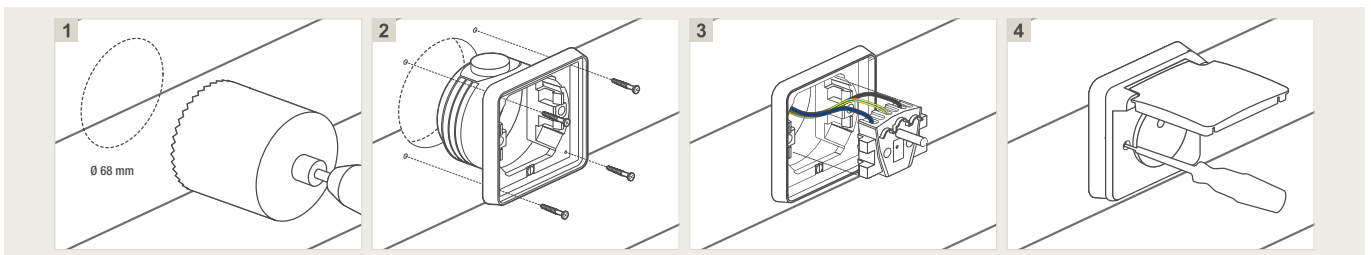

Niko Hydro - Inbouwkader (7XX-73000) voor het inbouwen van Niko Hydro functies in panelen

Voor inbouw in panelen:

1. Boor een gat met een diameter van 68 mm.
2. Breng de bedrading binnen in de doos en schroef het inbouwkader vast in de daartoe voorziene schroefgaten.
3. 3/4. Sluit de functie aan en werk verder af.

De meest recente informatie vind je op www.niko.eu

D.1

D.2

D.3

D.4

D.5

D.6