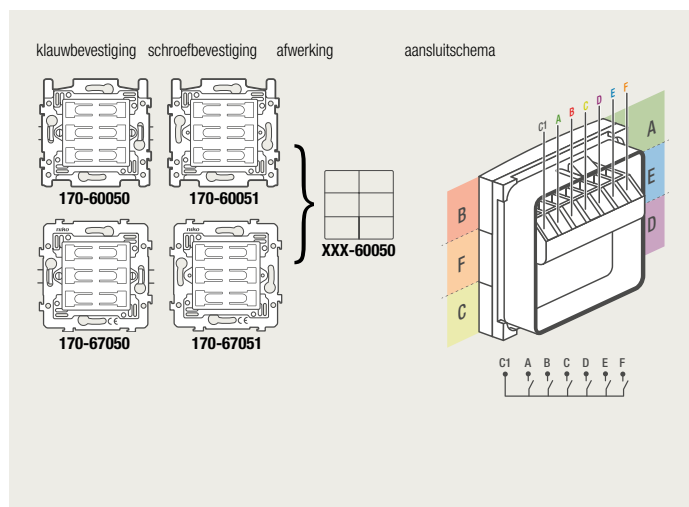

6-voudige potentiaalvrije drukknop zonder led