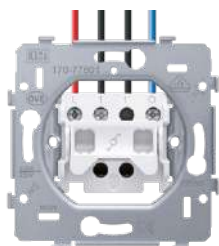

Inbouwschakelmateriaal

Ingenieus in techniek

De Niko schakelaars en wandcontactdozen zetten de standaard en zijn van oerdegelijke kwaliteit. Ze zijn duurzaam, robuust en eenvoudig te installeren. We testen al onze materialen om minstens 30 jaar mee te gaan bij extreme belasting.

VOORDELEN

Snel en gemakkelijk geïnstalleerd

- alle aansluitklemmen zitten aan de bovenzijde van de sokkel
  - je stript en knipt alle draden eenvoudig op gelijke lengte
  - je hebt meer plaats om de draden te plooien en het mechanisme in de inbouwdoos te plaatsen
- aansluitschema, schakelsymbool en klemidentificatie in onuitwisbare inkt
- gemakkelijk op de sokkel af te meten ontmantelingslengte
- klauw- en schroefbevestiging
- klemcapaciteit: 2 x 2,5 mm²/klem