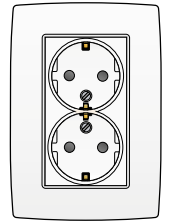

Inclusief afdekplaat met geïntegreerde centraalplaat. Voor halfopbouw. De opbouwhoogte bedraagt 23 mm. Voor montage in een enkelvoudige inbouwdoos.

 $\frac{16 A}{250 V_{ac}}$ 
**VOLLEDIG APPARAAT MET INSTEKKLEMMEN, VOOR SCHROEFBEVESTIGING**