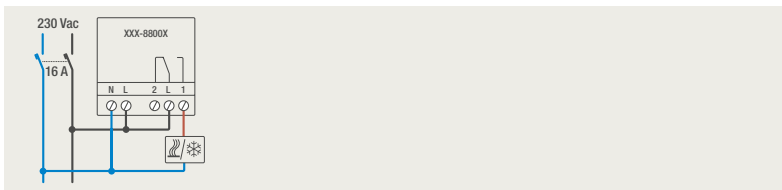

Elektronische analoge thermostaat XXX-8800X

Blinde afsluitplaat met trekontlasting 170-00900

De trekontlasting voldoet aan de EN60669-1 annex B-norm voor volgende kabels (deze lijst is niet limitatief):

H03VVH2-F	2 x 0,75 mm²
H05VV-F	3 x 0,75 mm²
H03VV-F	2 x 0,75 mm²
Telefoonkabel