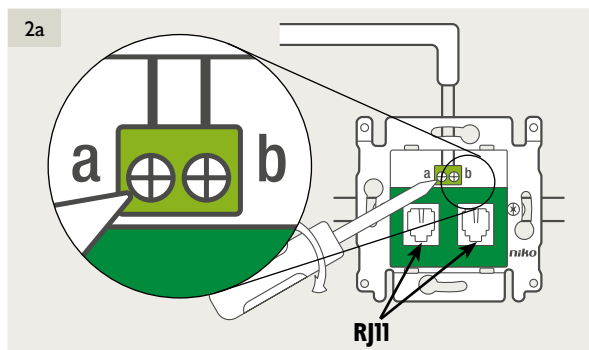

Bedrading en montage

170-79090 / 170-79091 / 100-69090 / 101-69090 / 101-69092