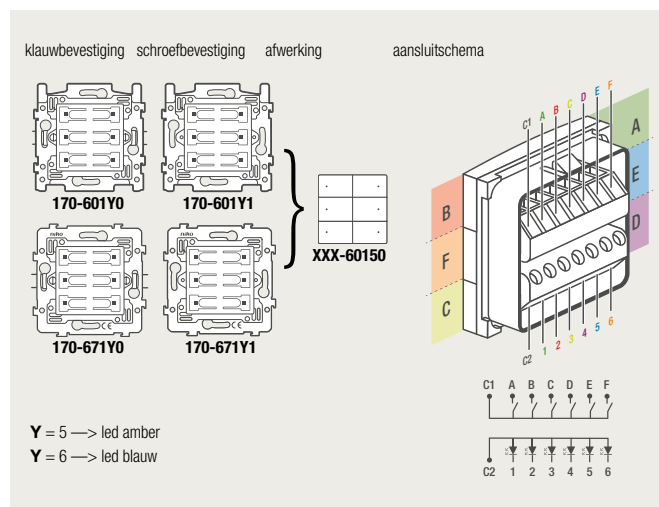

6-voudige potentiaalvrije drukknop met led