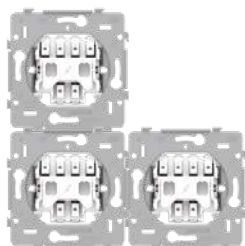

#### Snel en gemakkelijk geïnstalleerd

- alle aansluitklemmen zitten aan de bovenzijde van de sokkel
  - je stript en knipt alle draden eenvoudig op gelijke lengte
  - je hebt meer plaats om de draden te plooien en het mechanisme in de inbouwdoos te plaatsen
- aansluitschema, schakelsymbool en klemidentificatie in onuitwisbare inkt
- gemakkelijk op de sokkel af te meten ontmantelingslengte
- klauw- en schroefbevestiging
- klemcapaciteit: 2 x 2,5 mm<sup>2</sup>/klem