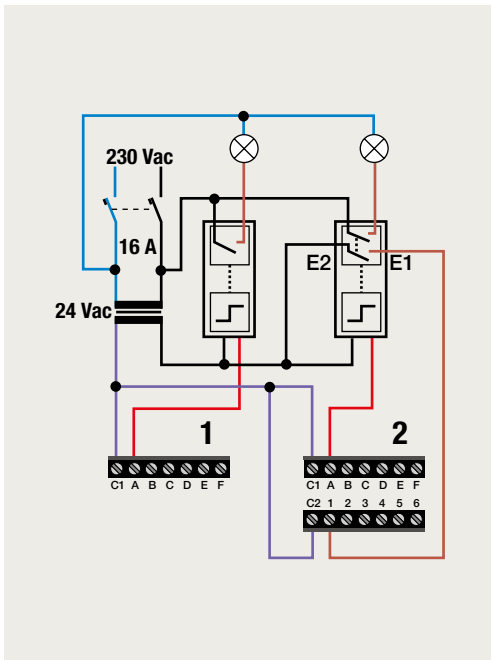

### 6-voudige potentiaalvrije drukknop met led

D.1  
D.2  
D.3  
D.4  
D.5  
D.6

**1 lichtkring vanop 2 plaatsen bedienen**

**4 lichtkringen vanop 1 plaats bedienen**

**2 lichtkringen vanop 1 plaats bedienen: 1 = zonder, 2 = met feedback**