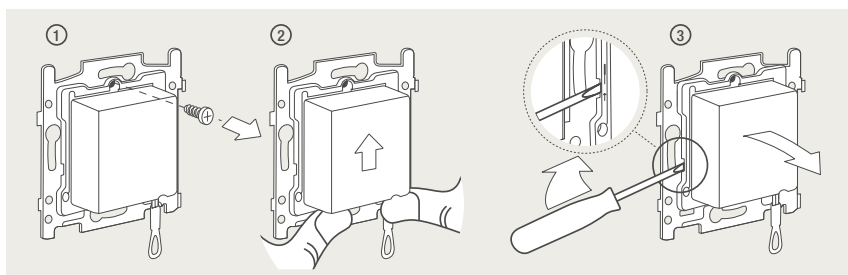

Demontage trekmodule