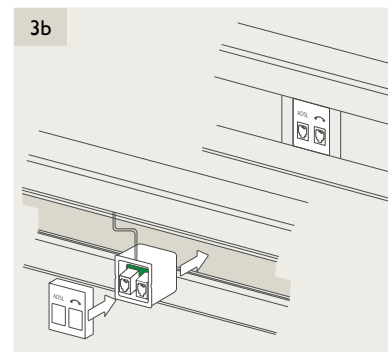

Bedrading en montage

170-79090 / 170-79091 / 100-69090 / 101-69090 / 101-69092