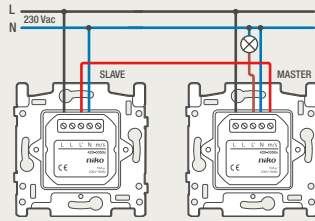

B. Eén lichtkring met meerdere detectiepunten
In dit geval is er sprake van een master en een slave.
Je kunt maximaal acht slaves aansluiten op één master.
Sluit de slave(s) aan op de master volgens onderstaand aansluitschema: