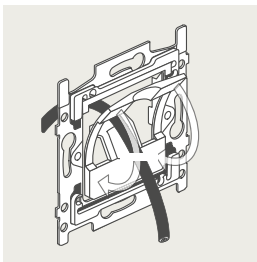

D.1

D.2

D.3

D.4

D.5

D.6

De meest recente informatie vind je op www.niko.eu