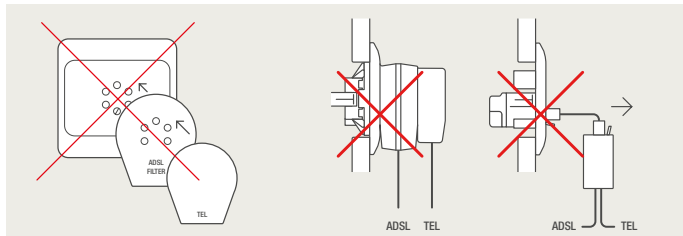

ADSL-splitter

Vroeger

Nu

Technische kenmerken Niko ADSL-splitter

- Conform de specificaties voor het Proximus telefoonnetwerk
- In overeenstemming met de ETSI-standaard TS101952-1-5, optie B
- Conform de specificaties voor het Franse ADSL-netwerk
- CE-gekeurd
- EN60950-1
- Geschikt voor de volgende ADSL-generaties: ADSL, ADSL2, ADSL2+ en VDSL2 (standaard ITU G.6.993.2). Niet geschikt voor o.a. ISDN, SDL, SHDL.
- Een goede werking kan niet meer gegarandeerd worden wanneer de splitter gebruikt wordt in combinatie met andere ADSL-filters die niet aan de ET-SI-standaard TS101952-1-5, optie B voldoen.

Bedrading en montage

170-79090 / 170-79091 / 100-69090 / 101-69090 / 101-69092