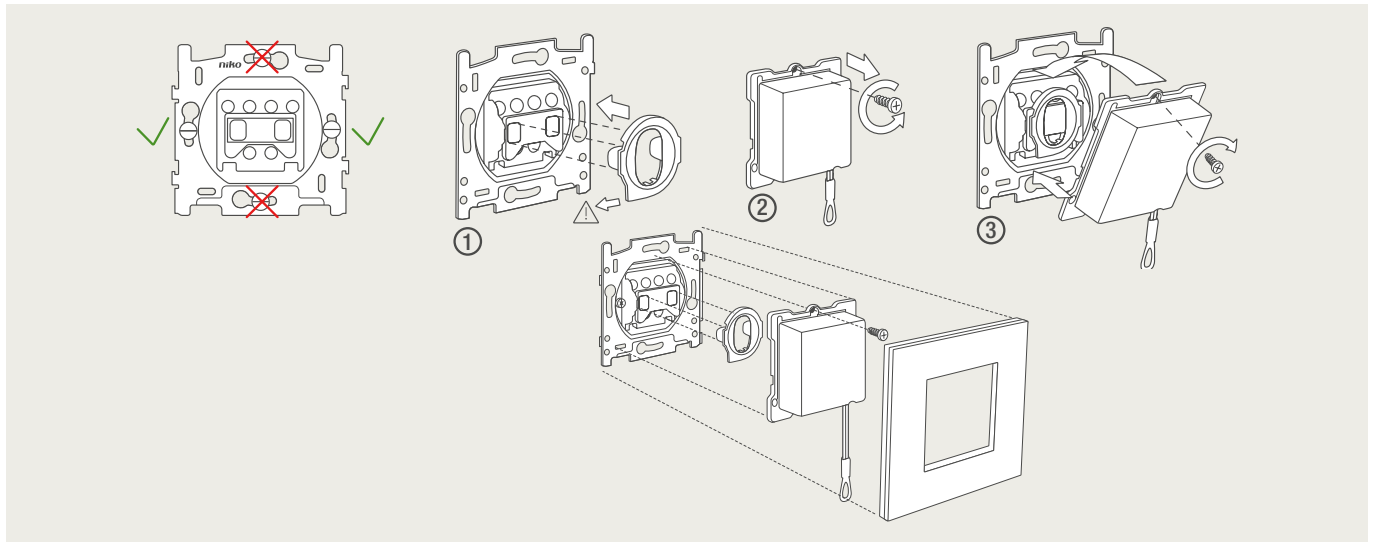

Inbouw materiaal montage trekmodule

Schakelaarfunctie 1XX-63606