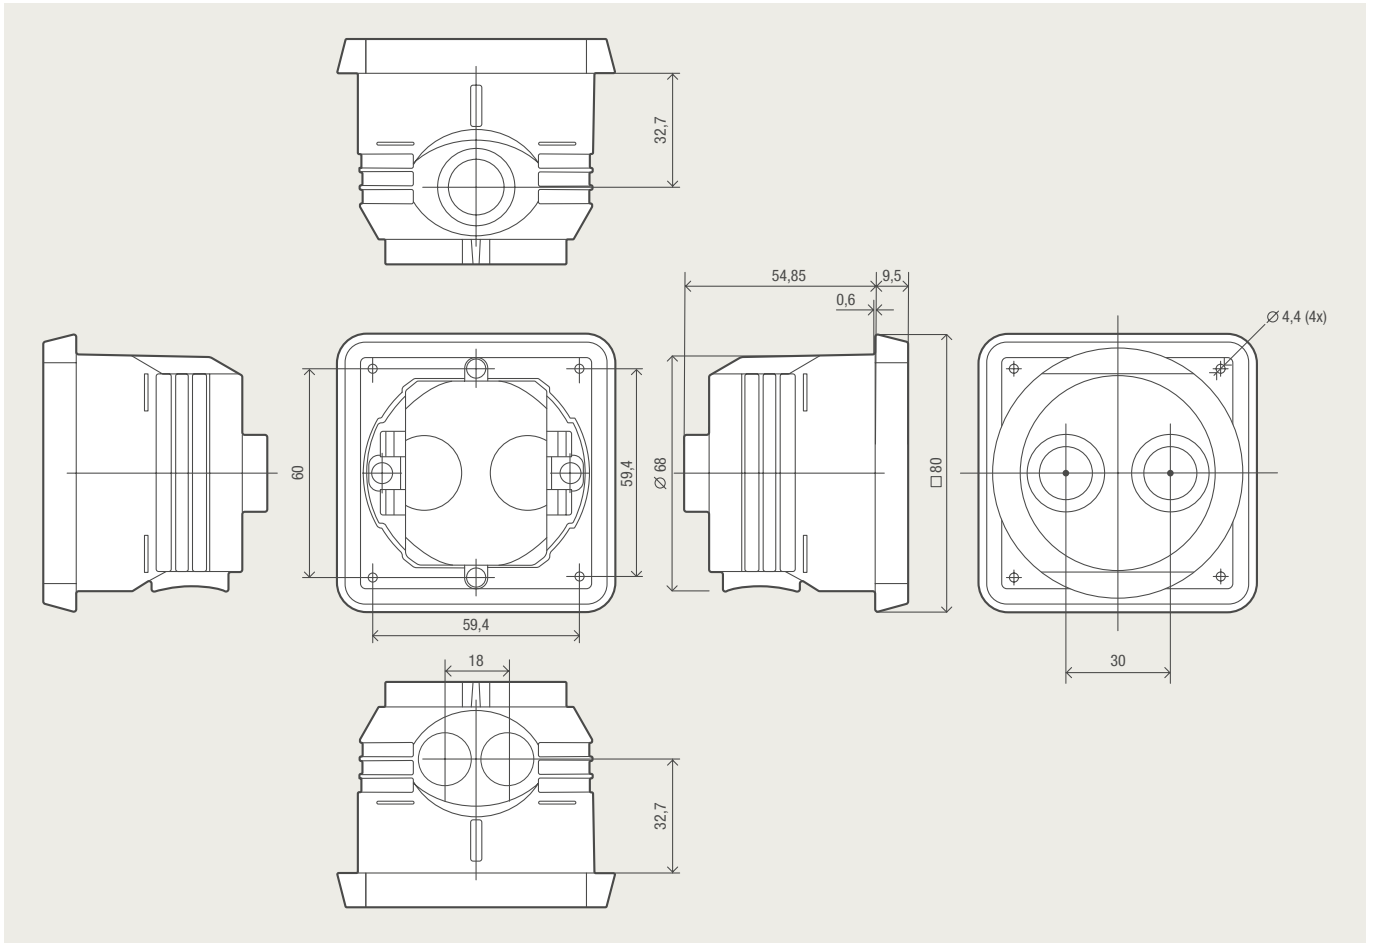

## Niko Hydro inbouwkader - Maatschetsen

D.1

D.2

D.3

D.4

D.5

D.6

**D.5 Installatiekanalen**