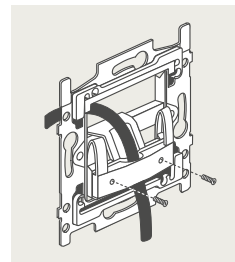

D.1

D.2

D.3

D.4

D.5

D.6

De meest recente informatie vind je op www.niko.eu