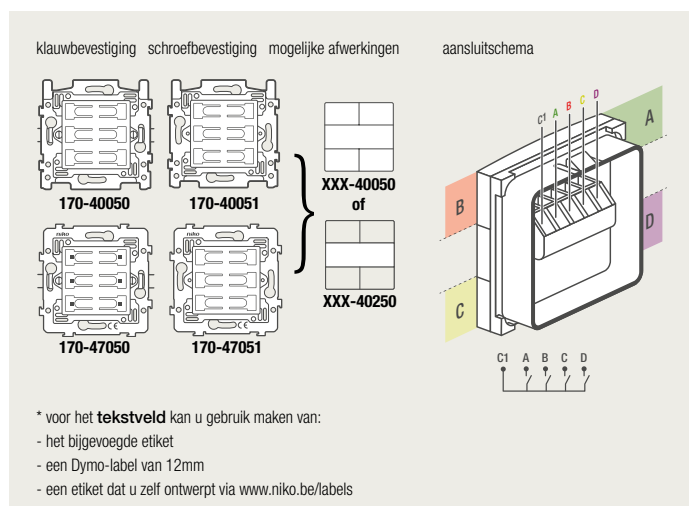

### 4-voudige potentiaalvrije drukknop zonder led