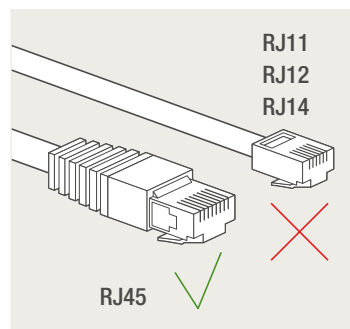

Connector RJ45 STP 650-45055 / 650-45066

Montage