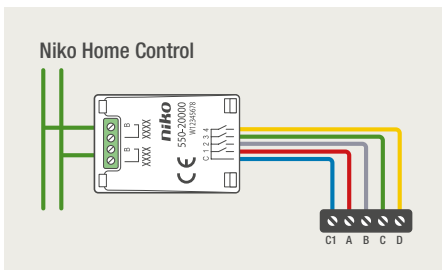

Niko Home Control via de interface voor drukknoppen (550-20000)