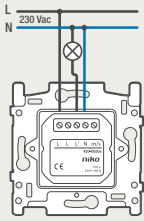

Bewegingsmelder XXX-7801X: 180° met schakelcontact 10 A, 230 V, 8 m

A. Eén lichtkring met één detectiepunt
Sluit de inbouwbewegingsmelder en de belasting aan volgens onderstaand aansluitschema: