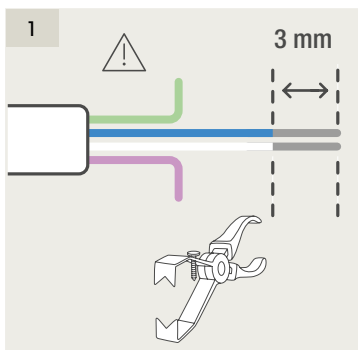

Bedrading en montage

170-79090 / 170-79091 / 100-69090 / 101-69090 / 101-69092