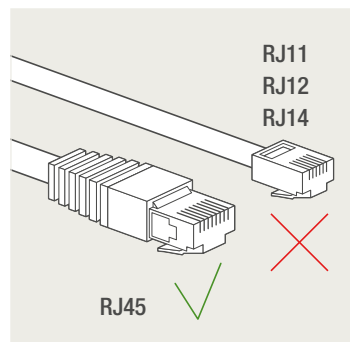

Connector RJ45 UTP 650-45051 / 650-45061

Montage

- D.1
- D.2
- D.3
- D.4
- D.5
- D.6

Demontage