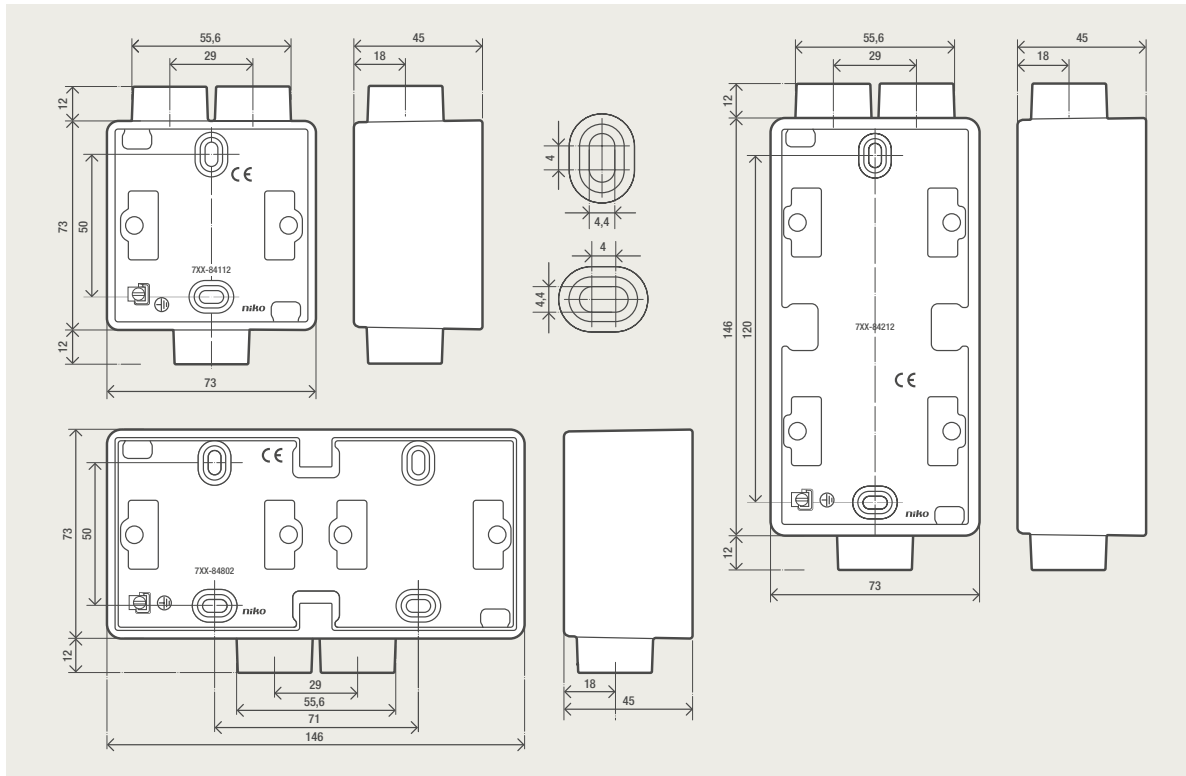

## Niko Hydro inbouwkader - Maatschetsen

D.1

D.2

D.3

D.4

D.5

D.6

**D.5 Installatiekanalen**