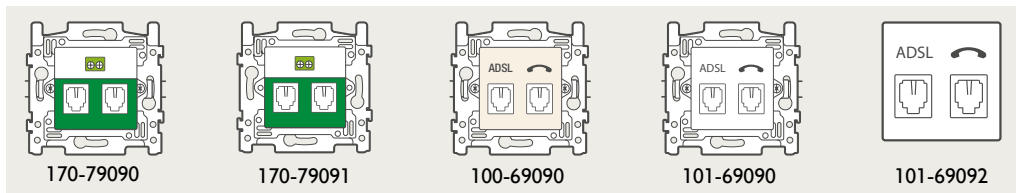

ADSL-splitter