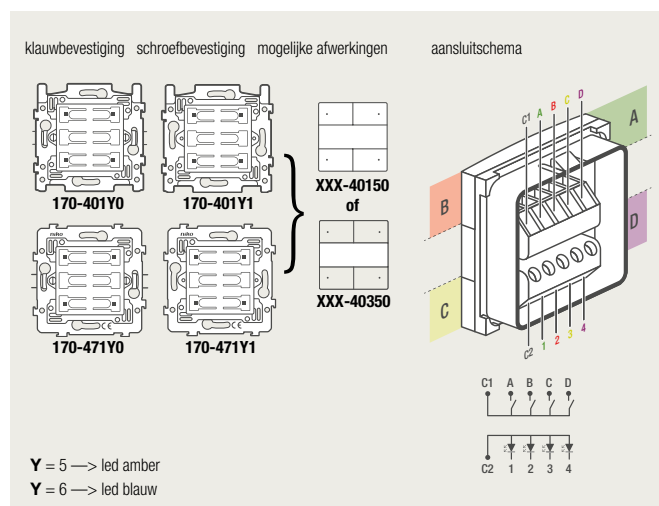

4-voudige potentiaalvrije drukknop met led