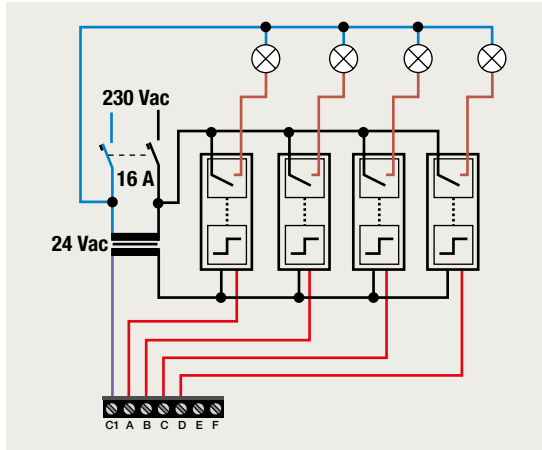

### 6-voudige potentiaalvrije drukknop met led

D.1  
D.2  
D.3  
D.4  
D.5  
D.6

**1 lichtkring vanop 2 plaatsen bedienen**

**4 lichtkringen vanop 1 plaats bedienen**

**2 lichtkringen vanop 1 plaats bedienen: 1 = zonder, 2 = met feedback**