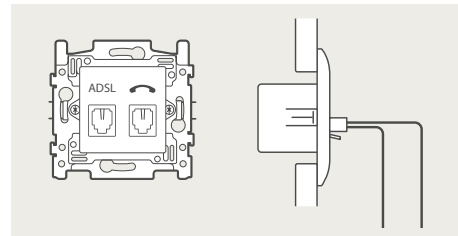

ADSL-splitter

Vroeger

Nu

Technische kenmerken Niko ADSL-splitter

- Conform de specificaties voor het Proximus telefoonnetwerk
- In overeenstemming met de ETSI-standaard TS101952-1-5, optie B
- Conform de specificaties voor het Franse ADSL-netwerk
- CE-gekeurd
- EN60950-1
- Geschikt voor de volgende ADSL-generaties: ADSL, ADSL2, ADSL2+ en VDSL2 (standaard ITU G.6.993.2). Niet geschikt voor o.a. ISDN, SDL, SHDL.
- Een goede werking kan niet meer gegarandeerd worden wanneer de splitter gebruikt wordt in combinatie met andere ADSL-filters die niet aan de ET-SI-standaard TS101952-1-5, optie B voldoen.

Bedrading en montage

170-79090 / 170-79091 / 100-69090 / 101-69090 / 101-69092