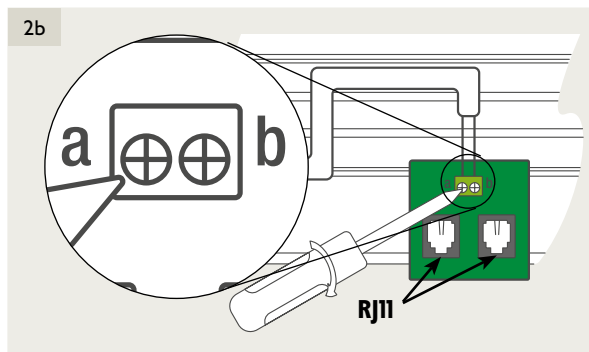

Bedrading en montage

170-79090 / 170-79091 / 100-69090 / 101-69090 / 101-69092