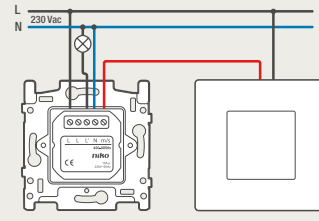

C. Gebruik van een externe drukknop of schakelaar
Je sluit een externe drukknop of schakelaar aan op de inbouwbewegingsmelder als je het toestel ook manueel moet kunnen bedienen. Je kunt de drukknop of schakelaar zowel op de master als op een slave aansluiten. Volg onderstaand aansluitschema om de drukknop of schakelaar aan te sluiten: